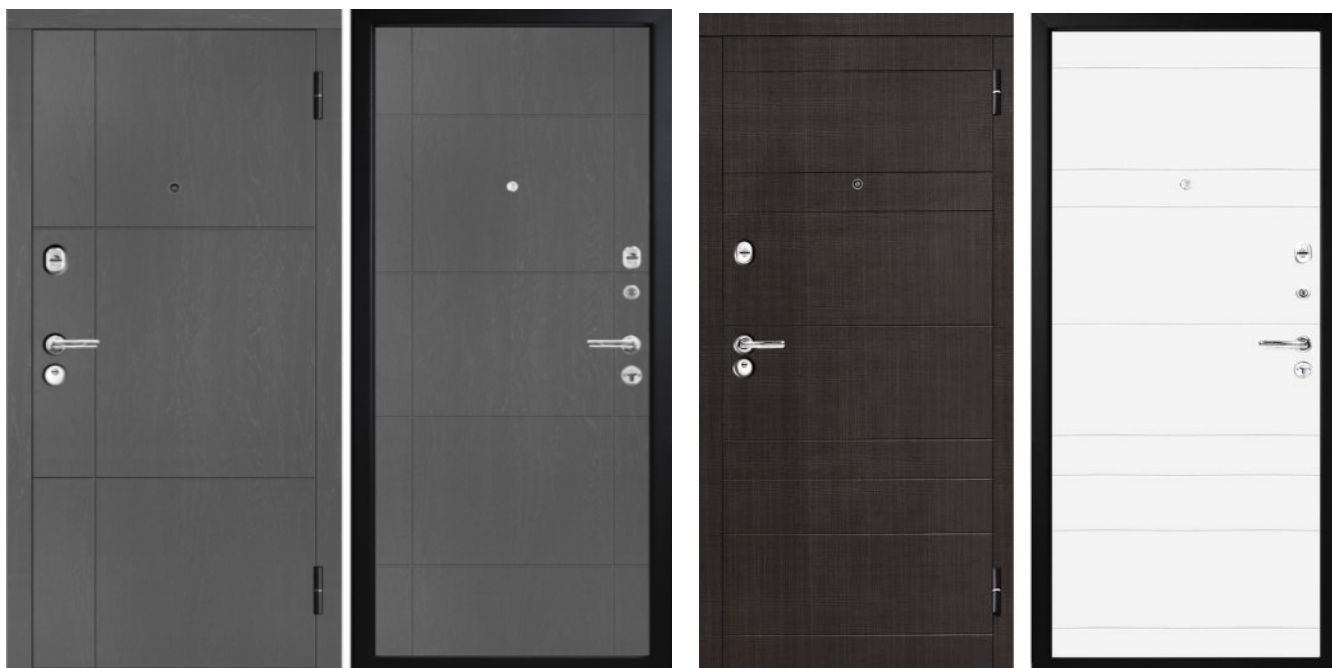

M352

M352/2

Izmēri: 870×2050, 960×2050

Biezums: vērtne – 96mm, kārba – 122mm

Krāsa: pārklājums «Muar», krāsa – grafīts

Vērtnes metāla biezums: 1.2mm

Kārbas metāla biezums: 1.5mm

Kārba un vērtne Siltināta ar Augsta blīvuma minerālvati

Ārējā apdare: MDF 12mm, krāsa – «Akācija Grafīts», «Nr. 75»

Iekšējā apdare: MDF 12mm, krāsa – «Akācija Grafīts», «Nr. 75»

Augšējā slēdzene: «KALE 257L» (suvaldas)

Apakšējā slēdzene: «KALE 252R» (cilindriskā)

Cilindrs: «KALE»

Enģu pretnoņemamie aizsargi: 16mm (3gb.)

Enģes: «Combi Arialdo» (Itālija), d-22mm

Blīvējuma kontūru skaits: 3

Blīvīgumijas Trelleborg (Zviedrija)

Nakts aizbīdnis : Ir

Actiņa: Ir

Cena: 505,00